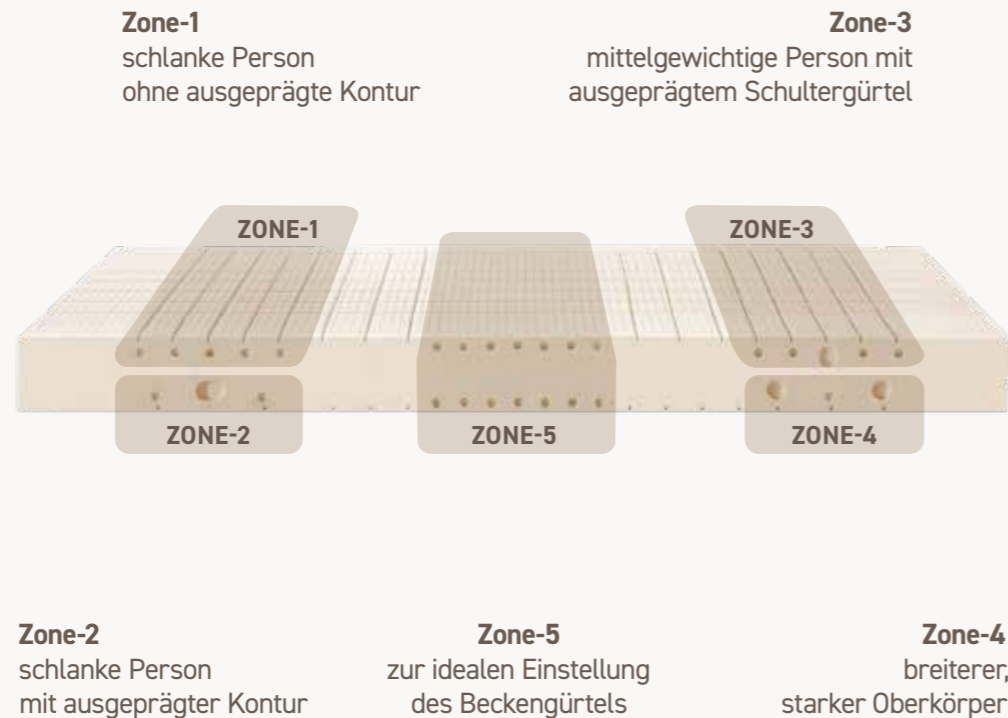

Maßgeschneidert.
Individuell.
Passt Perfekt.

PATENTIERT

PERSONALFITS

Die 100% **Naturlatex**matratze nach Maß

dormiente®
BESSER GRÜN SCHLAFEN

PERSONALFITS

Die 100% Naturlatexmatratze nach Maß

MAßGESCHNEIDERT FÜR JEDE KÖRPERFORM

- + entwickelt mit Orthopäden, Physiotherapeuten und Spitzensportlern
- + individuell vermessen und personalisiert zugeschnitten
- + exakt auf die Körperkontur abgestimmt
- + einzigartige, perfekte Passform
- + 100% Naturlatex
- + QUL-zertifiziert
- + klimatisierender Bezug und reine Naturmaterialien für gesunden, erholsamen Schlaf
- + nachweisliche Leistungssteigerung durch optimale Regeneration über Nacht
- + für mehr Belastbarkeit im Alltag

Mehr zur PERSONAL FITS

IHR KÖRPER IST DER MAßSTAB FÜR DIE PERFEKTE MATRATZE

DAS PRINZIP

PERSONAL FITS Matratzen sind so konzipiert, dass sie allein im Schulterbereich durch Drehen und/oder Wenden der Matratze vier verschiedene Grundeinstellungen für unterschiedliche Körperformen und Gewichtsklassen bieten. Aber das ist noch nicht alles!

Die Probematratze bei Ihrem dormiente Fachändler ist mit vielen herausnehmbaren Latexröllchen unterschiedlichen Durchmessers versehen. Durch genaues Messen und Entfernen der einzelnen Latexpartien kann der Körper an diesen Stellen tiefer einsinken in die Matratze, und zwar genau dort, wo Sie es brauchen. Auf diese Weise nimmt Ihr dormiente Fachändler beim Probeliegen Maß und konfiguriert die ergonomisch optimale Matratze für Sie, die anschließend im der dormiente Manufaktur individuell auf Sie zugeschnitten wird.